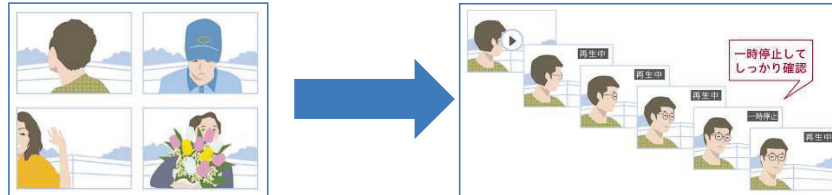

留守中でも訪問者がわかる自動録画機能

留守中の来訪者も動画録画で確認

玄関でインターホンが押されると、来訪者を自動で動画録画。来訪者の動きをしっかりと捉えることができます。