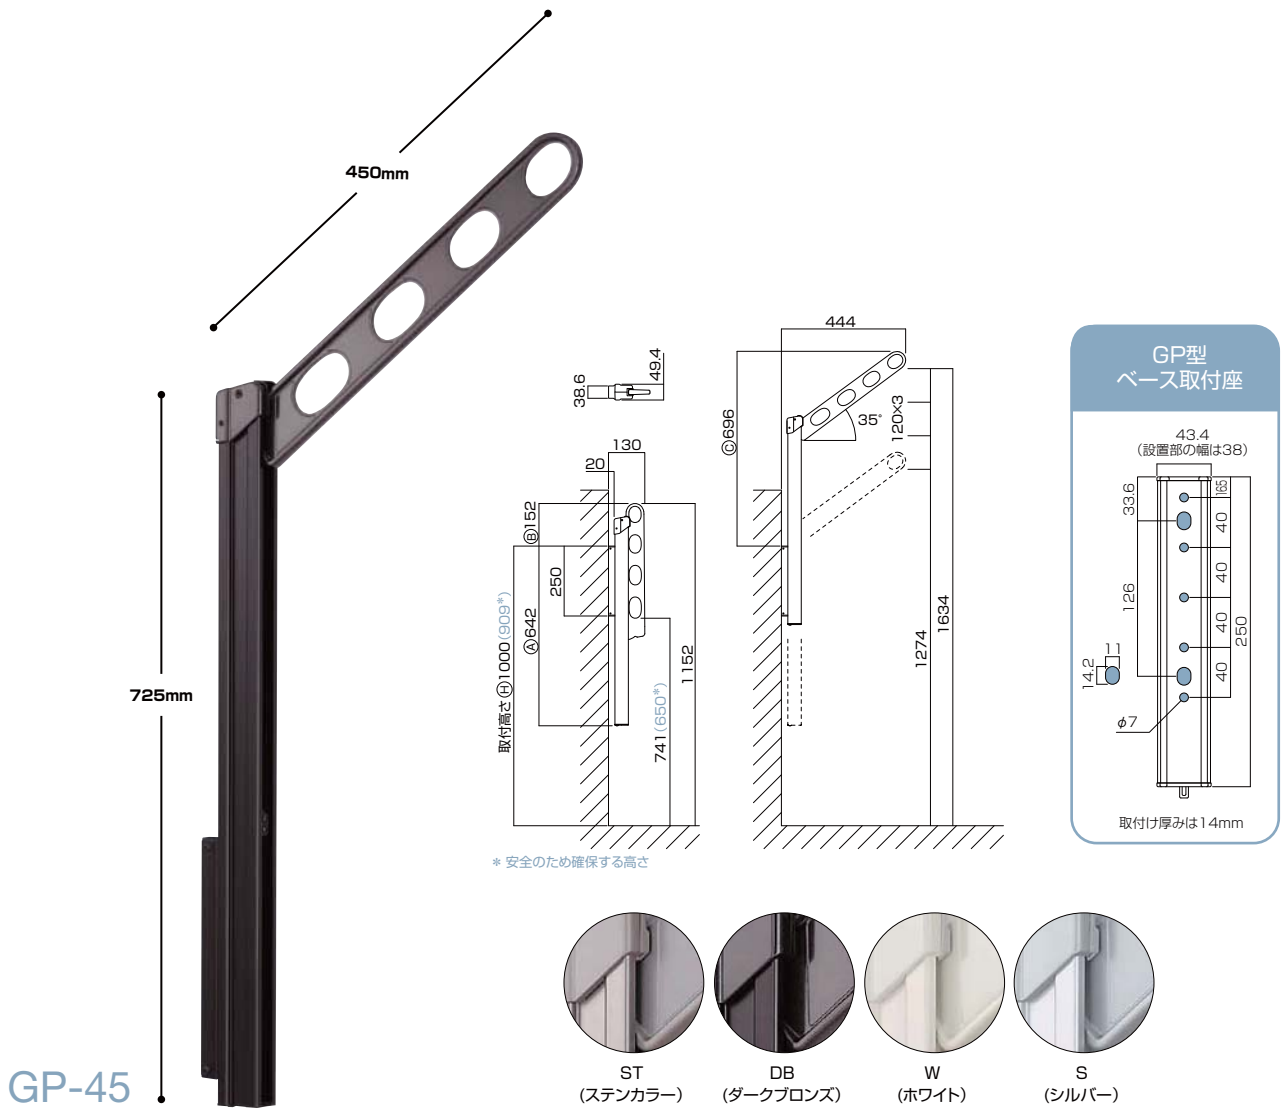

# GP-45/55 型 PAT.

LP型・EP型に対して、徹底的にコストパフォーマンスを追求しました。  
集合住宅に最適です。

GP-45

GP-45

商品コード	商品名	単位	価格(税込)/円	JANコード
018503	GP-45-ST	セット	16,300 (17,115)	4971771042048
020548	GP-45-DB	セット	16,300 (17,115)	4971771042017
020547	GP-45-W	セット	16,300 (17,115)	4971771042024
020546	GP-45-S	セット	15,900 (16,695)	4971771042031

価格=1セット(2本組) / ケース入数=3セット / 取付パーツ別途

仕様

- アーム長さ：450mm
- ポール長さ：725mm
- 4段階の高さ調整(0-120-240-360mm)
- コンパクト収納
- アームの収納高さ調整可能(ストッパーの付け替えによる)
- 二重操作で急落防止

材質(表面仕上)

アーム・ボールキャップ/アルミダイカスト(焼付塗装)  
ポール：アルミ押出材(アルマイト+塗装)  
樹脂パーツ：耐候性ポリアセタール