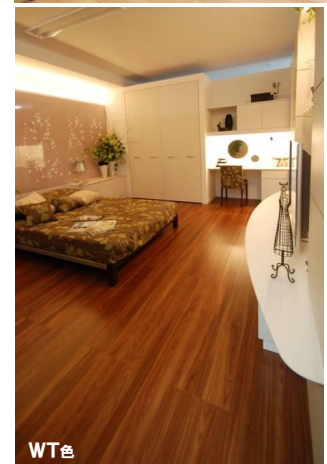

タフユカ II

GOOD POINT リアルな質感と、シルクのような肌触りを実現した高性能シートフロア

表面に特殊コーティングを施したシートフロアなので、突板に見られるような、干割れや経年変化に強く、美しさを長期間保てます。また、日常生活で出来る「傷」や「汚れ」に強い性能を兼ね備えているため、ペットやお子様、お年寄りのいるご家庭でも安心してお使いいただけます。

フロア表面の「EBコーティング層」が、傷や汚れから美しい床面を守ります。

●その他性能

耐アンモニア

ノンワックス対応

床暖房対応可

F★★★★

COLOR VARIATION

リアルで、透明感のある質感が特徴

モダン家具との相性がよい10柄をご用意しました。

PHOTO COLLECTION

美しい木目が創る洗練された空間

WG色

WT色

RP色