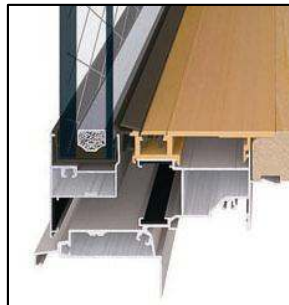

株式会社 ウルテック様 標準仕様

防火戸FG S 防火地域対応品 国土交通大臣認定 防火設備

そこには、窓がある。
あたかも存在しないかのように。

家族みんなにやさしい
ロングライフデザイン。

機能紹介

「防火戸FGの構造」
※画像はFG-Hの断面図です。

スマートシナジーシステム

框とガラスを強固に組合わせることを可能にしたシステム独自の新技术。框を極限までスリム化し、熱伝導率の低いガラス面積を広げることで、断熱性能を向上させました。

当社従来品

FG-S

高い断熱性能を備えながら、窓があることを感じさせない解放感これを実現したのがフレームイン構造。サッシ枠のラインと障子を合わせることでフレームラインを隠し、ガラス面積の拡大にも成功。

VARIATION

あえてデザインし過ぎない。そう見せることが窓に求められるデザイン。ラインナップも、美的調和を重視しシンプルに絞込みました。どんなデザインの住宅にもフィットします。

高所用横すべり出し窓

引違い窓 窓タイプ

面格子付上げ下げ窓FS

FIX窓

内倒し窓

外倒し窓

FG-Sは高い断熱性を
実現する高断熱複層ガラスを標準採用。

高断熱複層ガラス

特殊金属膜と中空層のダブル効果で冬でも暖か。

室内側ガラス※にコーティングした特殊金属膜の効果で一般複層ガラスの約1.5倍の断熱効果を発揮。太陽熱を取り込みながら、室内の熱を逃がしません。冬の寒さが厳しい地域でも、暖房効果を高め、室内の快適さを向上させます。

(縦すべり出し窓・横すべり出し窓)

インナーピボット構造

ピボットヒンジを框の中に隠すことで、吊元側の隙間が小さくなり、小さなお子様でも指をはさみにくい構造です。

(テラスドア)

室外側

室内側