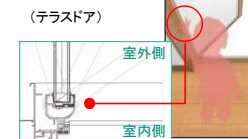

シャイングレー (K)

ナチュラルシルバー (D)

ホワイト (W)

キッズデザイン

家族みんなが使いやすい操作性

お年寄りからお子様まで、家族みんなが使いやすい操作性を追求しました。見ただけで操作方法が直感的にわかる形状やデザイン、身体への負担が少なく楽に開閉できる把手の大きさや位置、障子の重さなど、様々な面から操作性の向上を実現しました。

内蔵式オペレーター

誰でも使いやすい大きなハンドル形状。握ってくるくる回すだけで開閉できます。

(縦すべり出し窓・横すべり出し窓)

インナーピボット構造

ピボットヒンジを框の中に隠すことで、吊元側の隙間が小さくなり、小さなお子様でも指をはさみにくい構造です。

(テラスドア)

室外側

室内側