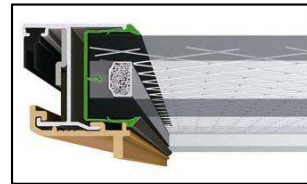

株式会社 ウルテック様 標準仕様

防火戸FG S 防火地域対応品 国土交通大臣認定 防火設備

そこには、窓がある。
あたかも存在しないかのように。

家族みんなにやさしい
ロングライフデザイン。

機能紹介

「防火戸FGの構造」
※画像はFG-Hの断面図です。

スマートシナジーシステム

框とガラスを強固に組合わせることを可能にしたシステム独自の新技术。框を極限までスリム化し、熱伝導率の低いガラス面積を広げることで、断熱性能を向上させました。

当社従来品

FG-S

高い断熱性能を備えながら、窓があることを感じさせない解放感これを実現したのがフレームイン構造。サッシ枠のラインと障子を合わせることでフレームラインを隠し、ガラス面積の拡大にも成功。

VARIATION

あえてデザインし過ぎない。そう見せることが窓に求められるデザイン。ラインナップも、美的調和を重視しシンプルに絞込みました。どんなデザインの住宅にもフィットします。

高所用横すべり出し窓

引違い窓 窓タイプ

面格子付上げ下げ窓FS

FIX窓

内倒し窓

外倒し窓

FG-Sは高い断熱性を
実現する高断熱複層ガラスを標準採用。

高断熱複層ガラス

特殊金属膜と中空層のダブル効果で冬でも暖か。

室内側ガラス※にコーティングした特殊金属膜の効果で一般複層ガラスの約1.5倍の断熱効果を発揮。太陽熱を取り込みながら、室内の熱を逃がしません。冬の寒さが厳しい地域でも、暖房効果を高め、室内の快適さを向上させます。