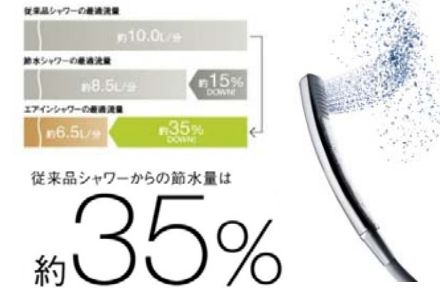

写真はイメージです

サザナ Tタイプ 1616サイズ HDV1616WTX4※※

くつろぎを生む 3つの機能 サンジュウマル!

- 足もとにマル!
- 浴び心地にマル!
- ぬくもりにマル!

魔法びん浴槽

4時間後の温度低下を2.5℃以内に抑えます。

魔法びん浴槽 (JIS高断熱浴槽準拠)

JIS高断熱浴槽の基準を満たしています。(フローバスSX II、水中照明付きを除く) JIS基準: ユニットバス周囲温度10℃、浴槽湯量は深さ70%、断熱ふろふたを閉じたままの状態での4時間後の温度低下が2.5℃以下。  
※「魔法びん浴槽」はTOTOの登録商標です。

※図はイメージです。

エアインシャワー

大幅節水でも量感たっぷり 秘密は空気を含んだ大粒の水

CO <sub>2</sub> 排出量	年間約146kg削減
水道代+ガス代	年間約15,300円お得

試算条件  
年間水使用量=約37,785L  
年間ガス使用量=約111.7m<sup>3</sup>  
(従来品シャワー)  
年間水使用量=約58,130L  
年間ガス使用量=約171.8m<sup>3</sup>

節水でも量感たっぷりの浴び心地。エコに配慮しながらも満足感を得たいという欲張りを叶えます。

ほっकारリ床

入った瞬間から心地よく、冬場もヒヤッとせず快適。やわらかい床が衝撃も吸収します

一度使うと離れられないその床のやさしさと気持ちよさ。「W断熱構造」が床裏からの冷気をシャットアウト。

Color Variation

※Eはご提案カラーです

ほっकारリ床	カウンター	壁: アクセントパネル						壁: 周辺パネル	FRPバス
ホワイト(タイル調)	ホワイト	クリアダークグレー	ドロブグリーン	セイラン	ハーブベージュ	マテリアルアロマグリーン	モロコシミント	プリエベージュ	ホワイト
ベージュ(タイル調)	ベージュ	クリアダークセピア	アドリアブルー	サボンアクア	チアフル	マテリアルアロマピンク			ベージュ
ライトグレー(タイル調)	ベージュ	クリアライトグレー	ジオブラウン	スレンダーアクア	ベルナホワイト	ブーケットホワイト			アクア
パールブルー(タイル)	ブラック	サラアズキ	ファルティウッド	メルレットローズ	セリーヌホワイト	サラフジイロ			ピンク
ブラック(タイル調)	ブラック	ドロブレッド	アースブラック	ソフィーヌピンク	アロマブラウン	スレンダーベージュ			