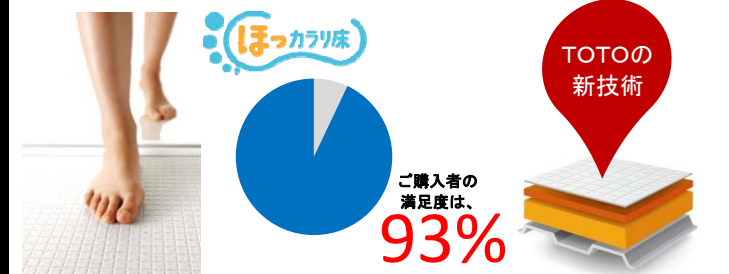

ほっकारリ床

入った瞬間から心地よく、冬場もヒヤッとせず快適。やわらかい床が衝撃も吸収します

一度使うと離れられないその床のやさしさと気持ちよさ。「W断熱構造」が床裏からの冷気をシャットアウト。

Color Variation

※Eはご提案カラーです

ほっकारリ床	カウンター	壁: アクセントパネル						壁: 周辺パネル	FRPバス
ホワイト(タイル調)	ホワイト	クリアダークグレー	ドロブグリーン	セイラン	ハーブベージュ	マテリアルアロマグリーン	モロコシミント	プリエベージュ	ホワイト
ベージュ(タイル調)	ベージュ	クリアダークセピア	アドリアブルー	サボンアクア	チアフル	マテリアルアロマピンク			ベージュ
ライトグレー(タイル調)	ベージュ	クリアライトグレー	ジオブラウン	スレンダーアクア	ベルナホワイト	ブーケットホワイト			アクア
パールブルー(タイル)	ブラック	サラアズキ	ファルティウッド	メルレットローズ	セリーヌホワイト	サラフジイロ			ピンク
ブラック(タイル調)	ブラック	ドロブレッド	アースブラック	ソフィーヌピンク	アロマブラウン	スレンダーベージュ